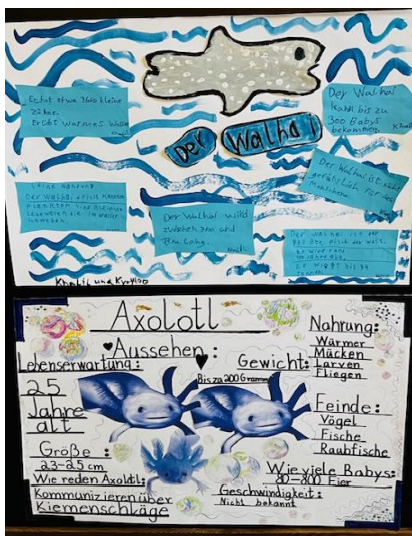

# SPREEWALD GRUNDSCHULE

Theaterbetonte Schule am Winterfeldtplatz

Pallasstraße 15  
10781 Berlin

spreewald-grundschule@gmx.de  
www.spreewald-grundschule.de

Tel.: 030 90 277 71 51  
Fax: 030 90 277 43 66

Berlin, den 22.03.2024

Liebe Eltern,

am Donnerstag haben einige unserer Klassen einem kleinen Frühjahrskonzert der Streicherklasse 5b gelauscht. Es ist wirklich beeindruckend, mit welchem Ernst und Engagement unsere Schüler\*innen die doch recht schweren Instrumente spielen!

Es ist vollbracht: Wir werden ungefähr im Mai einen eigenen Spotify-Account erhalten, auf dem zukünftig unsere Schulsongs zu hören sein werden! Weitersagen ...

Im Bild unten finden Sie heute zur Abwechslung kleine Steckbriefe mit interessanten Informationen zum Walhai, Weißstorch und dem Axolotl. Sie wurden unter anderem von Kindern einer 2. und 3. Klasse unserer Schule erarbeitet, die noch nicht lange die deutsche Sprache lernen 😊 Der Aufsteller steht im Foyer.